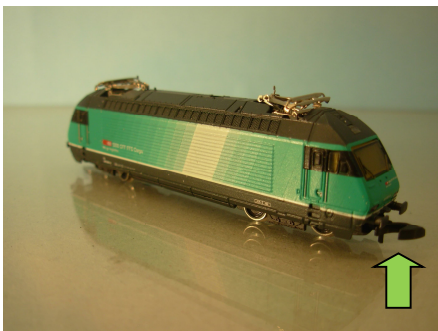

88457 SBB Re 460 Fr. 330.40