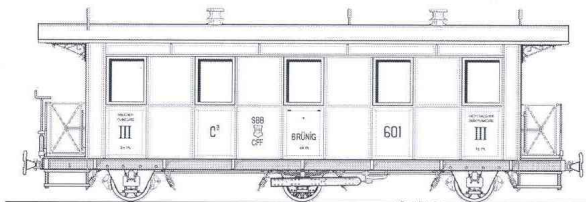

KWO (ex. Brünig) (Schmalspur H0m)

KWO C3 1

ex Brünig C3 602 Zukauf 1926

Stand Sommer 22

Im Jahr 1889 wurden dreiachsige Wagen für die Brüniglinie beschafft. Mit der Zeit konnten die Wagen der ersten Generation durch Nachserien ersetzt werden.

So kam der Wagen 602 im Jahr 1926 zur KWO (Kraftwerke Oberhasli, Innerkirchen, heute MIB). Durch Fotos und den Umstand einen Wagen passend zur ex. RhB Mallet von Bemo zu bekommen, entstand der Wunsch dieses Fahrzeug als Modell zu bauen. Per Zufall kam Chr. Berger auf mich zu, der sich nach einem solchen Modell umschaute. Damit waren die Weichen gestellt.