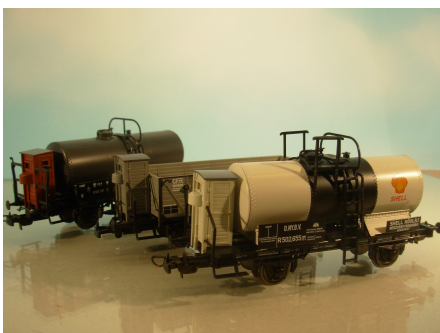

70051 Set GW CFL/CPK EP II 133.00