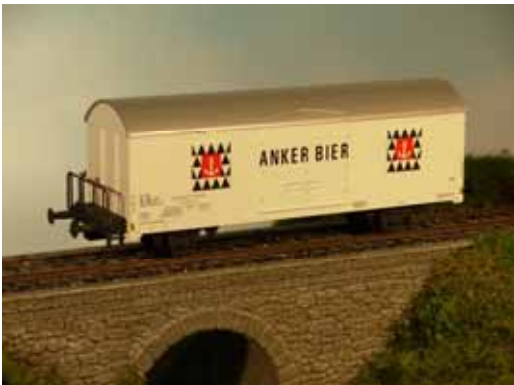

# AKU

Seite 2 / 6

Aktuell ab Lager lieferbar

AKU	Art. 1024-F	Fr.	71.00
SBB Xs	Rungenwagen		
	<b>Reststück</b>		
Basis AKU			

AKU	Art. 1034-F	III	Fr.	186.10
SBB Xs	Bahndienstwagen als Doppelset für Schienentransporte, EP IV und EP III			
Basis AKU	ohne Zurüstarbeiten (verpackungstechnisch)			

AKU	Art. 1052.1-F	Fr.	79.--
SBB P	Bierwagen ANKER mit kurzem Dach, EP IV		
AKU	Art. 1056-B	Fr.	41.40
SBB P	Bierwagen „Ulmer + Knecht“ ohne Werbeschrift, weiss, EP IV		
	Bausatz		
Basis AKU			

AKU	Art. 1054.2-F	Fr.	83.--
SBB P	Bierwagen ANKER mit langem Dach EP IV Fertigmodelle zugestrichelt		
	<b>nicht mehr an Lager</b>		
Basis AKU			