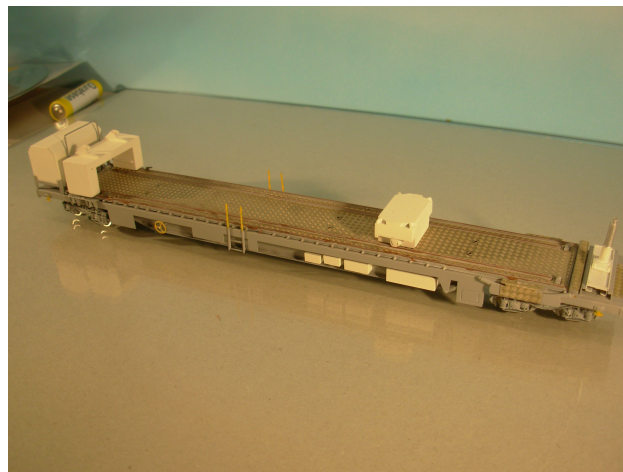

Gewichtswagen

Interessensbekundung

für das vorgestellte Set mit Kirow. Eine Kostenkalkulation ist noch nicht möglich. Ein Setpreis von Fr. 2000.— bis Fr. 2700.— ist aber auf Grund der Erfahrung mit den Weichenwagen realistisch. Die Bauteile werden zur Zeit gezeichnet. Bestellschluss ist Ende 2019, es wird nur die bestellte Menge gebaut.

Wir gehen davon aus, dass die Modelle in Transportstellung nachgebildet werden und Modellradien um 420 mm befahrbar sind. Entgegen dem Vorbild wird der Oberbau des Krans auf dessen Fahrwerk beweglich gelagert sein.

Länge über Puffer ca. 650 mm

Name .....

Vorname .....

Adresse .....

PLZ, Ort .....

Datum, Unterschrift .....

Gewünscht wird

..... Stk Set Kirow, 2011 -2017, SERSA Euroswitch

..... Stk Set Kirow, um 2018, SERSA

Modellversion als

☐ Zweileiter ☐ Dreileiter (Märklin)

☐ Ausstellungsstück in TrainSafe

Einsenden an Modellbaustudio Born GmbH
Rütistr. 93 8645 Rapperswil-Jona
info@modellbaustudio.ch