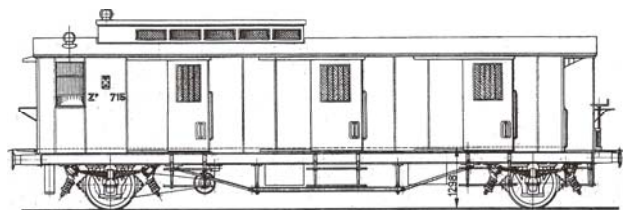

Stand Aug. 16

Aus nicht mehr benötigten Postwagen der Serie 141 – 150 wurden durch Umbauten Paketpostwagen geschaffen. Auf den vorhandenen Fahrgestellen wurde neue Kasten aufgebaut. In der Regel wurden sogar die alten Dächer weiterverwendet, so dass es von diesen für den Pakettransport (nicht durch Postbeamten begleitet) genutzten Wagen solche mit Oberlicht, mit halbem Oberlicht und auch ohne Oberlicht gab.

Unsere Modelle dieses Wagens:

Art. 4071.1-F Zp 715 nach 1939 grüne Farbe

In dieser Form blieb das Fahrzeug bis 1967 in Betrieb.

Art. 4071.2-F Zp 716 nach 1939 grüne Farbe

In dieser Form blieb das Fahrzeug bis 1970 in Betrieb.